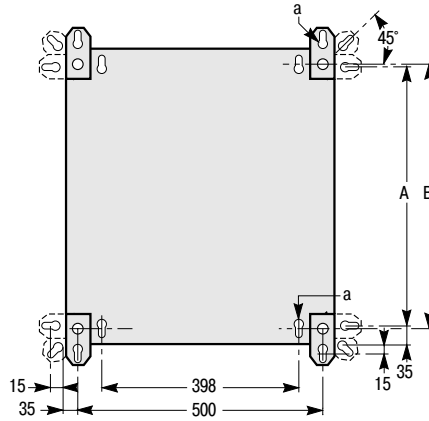

Шкаф

Непрозрачная или прозрачная дверь

Полезная глубина

Кабельный ввод

Шкаф № по кат.	Высота (мм)	Масса (кг)	Центры креплений	
			A	B
09001	200	4	150	170
09002	400	5,8	350	370
09003	600	7,6	550	570
09004	800	9,4	750	770
09005	1000	10	950	970
09006	1200	13	1150	1170

Сальниковая панель

Кабельный канал шириной 300 мм

Кабельный ввод

Сальниковая панель

Полезная глубина

Кабельный канал № по кат.	Высота (мм)	Центры креплений	
		A	B
09082	400	350	370
09083	600	550	570
09084	800	750	770
09085	1000	950	970
09086	1200	1150	1170