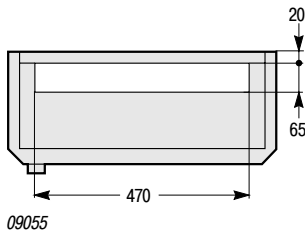

Шкаф

Непрозрачная или прозрачная дверь

Полезная глубина

Кабельный ввод

Шкаф № по кат.	Высота (мм)	Масса (кг)	Центры креплений	
			A	B
09001	200	4	150	170
09002	400	5,8	350	370
09003	600	7,6	550	570
09004	800	9,4	750	770
09005	1000	10	950	970
09006	1200	13	1150	1170

Сальниковая панель

Кабельный канал шириной 300 мм

Кабельный ввод

Сальниковая панель

Полезная глубина

Кабельный канал № по кат.	Высота (мм)	Центры креплений	
		A	B
09082	400	350	370
09083	600	550	570
09084	800	750	770
09085	1000	950	970
09086	1200	1150	1170