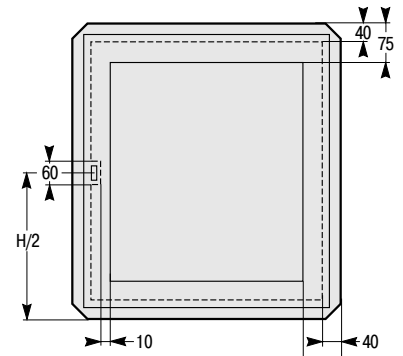

Шкаф

Непрозрачная или прозрачная дверь

Полезная глубина

Кабельный ввод

Шкаф № по кат.	Высота (мм)	Масса (кг)	Центры креплений	
			A	B
09001	200	4	150	170
09002	400	5,8	350	370
09003	600	7,6	550	570
09004	800	9,4	750	770
09005	1000	10	950	970
09006	1200	13	1150	1170

Сальниковая панель

Кабельный канал шириной 300 мм

Кабельный ввод

Сальниковая панель

Полезная глубина

Кабельный канал № по кат.	Высота (мм)	Центры креплений	
		A	B
09082	400	350	370
09083	600	550	570
09084	800	750	770
09085	1000	950	970
09086	1200	1150	1170