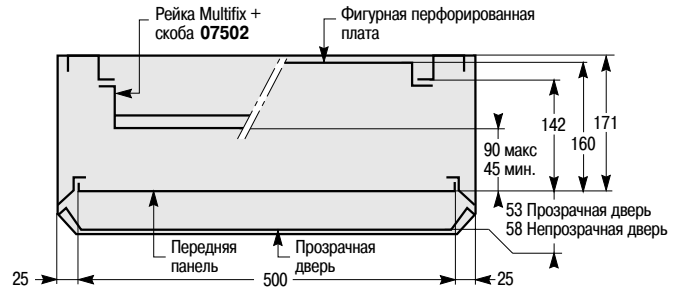

Шкаф

Непрозрачная или прозрачная дверь

Полезная глубина

Кабельный ввод

Шкаф № по кат.	Высота (мм)	Масса (кг)	Центры креплений	
			A	B
09001	200	4	150	170
09002	400	5,8	350	370
09003	600	7,6	550	570
09004	800	9,4	750	770
09005	1000	10	950	970
09006	1200	13	1150	1170

Сальниковая панель

Кабельный канал шириной 300 мм

Кабельный ввод

Сальниковая панель

Полезная глубина

Кабельный канал № по кат.	Высота (мм)	Центры креплений	
		A	B
09082	400	350	370
09083	600	550	570
09084	800	750	770
09085	1000	950	970
09086	1200	1150	1170