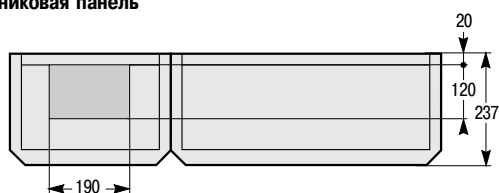

Шкаф

Непрозрачная или прозрачная дверь

Полезная глубина

Кабельный ввод

Шкаф № по кат.	Высота (мм)	Масса (кг)	Центры креплений	
			A	B
09001	200	4	150	170
09002	400	5,8	350	370
09003	600	7,6	550	570
09004	800	9,4	750	770
09005	1000	10	950	970
09006	1200	13	1150	1170

Сальниковая панель

Кабельный канал шириной 300 мм

Кабельный ввод

Сальниковая панель

Полезная глубина

Кабельный канал № по кат.	Высота (мм)	Центры креплений	
		A	B
09082	400	350	370
09083	600	550	570
09084	800	750	770
09085	1000	950	970
09086	1200	1150	1170