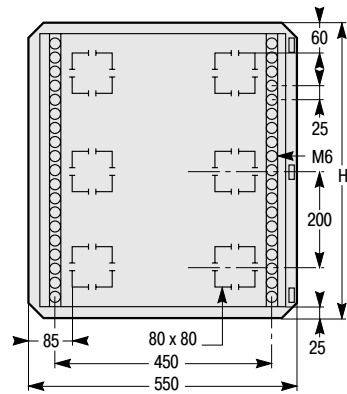

Шкаф

Непрозрачная или прозрачная дверь

Полезная глубина

Кабельный ввод

Шкаф № по кат.	Высота (мм)	Масса (кг)	Центры креплений	
			A	B
09001	200	4	150	170
09002	400	5,8	350	370
09003	600	7,6	550	570
09004	800	9,4	750	770
09005	1000	10	950	970
09006	1200	13	1150	1170

Сальниковая панель

Кабельный канал шириной 300 мм

Кабельный ввод

Сальниковая панель

Полезная глубина

Кабельный канал № по кат.	Высота (мм)	Центры креплений	
		A	B
09082	400	350	370
09083	600	550	570
09084	800	750	770
09085	1000	950	970
09086	1200	1150	1170