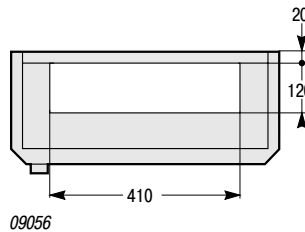

Шкаф

Непрозрачная или прозрачная дверь

Полезная глубина

Кабельный ввод

Шкаф № по кат.	Высота (мм)	Масса (кг)	Центры креплений	
			A	B
09001	200	4	150	170
09002	400	5,8	350	370
09003	600	7,6	550	570
09004	800	9,4	750	770
09005	1000	10	950	970
09006	1200	13	1150	1170

Сальниковая панель

Кабельный канал шириной 300 мм

Кабельный ввод

Сальниковая панель

Полезная глубина

Кабельный канал № по кат.	Высота (мм)	Центры креплений	
		A	B
09082	400	350	370
09083	600	550	570
09084	800	750	770
09085	1000	950	970
09086	1200	1150	1170