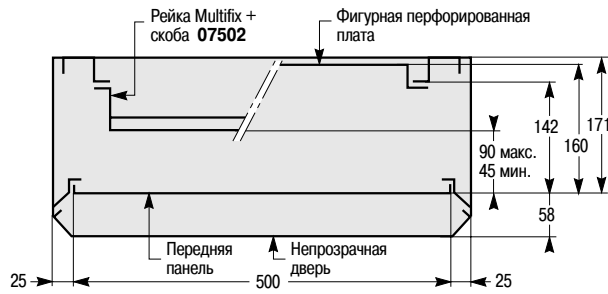

Шкаф

Непрозрачная или прозрачная дверь

Полезная глубина

Кабельный ввод

Шкаф № по кат.	Высота (мм)	Масса (кг)	Центры креплений	
			A	B
09001	200	4	150	170
09002	400	5,8	350	370
09003	600	7,6	550	570
09004	800	9,4	750	770
09005	1000	10	950	970
09006	1200	13	1150	1170

Сальниковая панель

Кабельный канал шириной 300 мм

Кабельный ввод

Сальниковая панель

Полезная глубина

Кабельный канал № по кат.	Высота (мм)	Центры креплений	
		A	B
09082	400	350	370
09083	600	550	570
09084	800	750	770
09085	1000	950	970
09086	1200	1150	1170