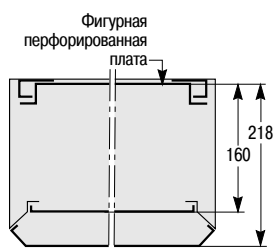

Шкаф

Непрозрачная или прозрачная дверь

Полезная глубина

Кабельный ввод

Шкаф № по кат.	Высота (мм)	Масса (кг)	Центры креплений	
			A	B
09001	200	4	150	170
09002	400	5,8	350	370
09003	600	7,6	550	570
09004	800	9,4	750	770
09005	1000	10	950	970
09006	1200	13	1150	1170

Сальниковая панель

Кабельный канал шириной 300 мм

Кабельный ввод

Сальниковая панель

Полезная глубина

Кабельный канал № по кат.	Высота (мм)	Центры креплений	
		A	B
09082	400	350	370
09083	600	550	570
09084	800	750	770
09085	1000	950	970
09086	1200	1150	1170