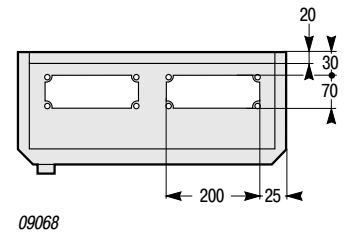

Шкаф

Непрозрачная или прозрачная дверь

Полезная глубина

Кабельный ввод

Шкаф № по кат.	Высота (мм)	Масса (кг)	Центры креплений	
			A	B
09001	200	4	150	170
09002	400	5,8	350	370
09003	600	7,6	550	570
09004	800	9,4	750	770
09005	1000	10	950	970
09006	1200	13	1150	1170

Сальниковая панель

Кабельный канал шириной 300 мм

Кабельный ввод

Сальниковая панель

Полезная глубина

Кабельный канал № по кат.	Высота (мм)	Центры креплений	
		A	B
09082	400	350	370
09083	600	550	570
09084	800	750	770
09085	1000	950	970
09086	1200	1150	1170