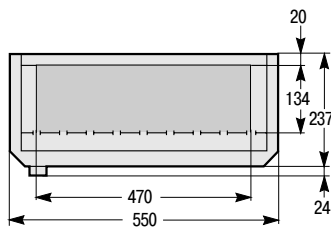

Шкаф

Непрозрачная или прозрачная дверь

Полезная глубина

Кабельный ввод

Шкаф № по кат.	Высота (мм)	Масса (кг)	Центры креплений	
			A	B
09001	200	4	150	170
09002	400	5,8	350	370
09003	600	7,6	550	570
09004	800	9,4	750	770
09005	1000	10	950	970
09006	1200	13	1150	1170

Сальниковая панель

Кабельный канал шириной 300 мм

Кабельный ввод

Сальниковая панель

Полезная глубина

Кабельный канал № по кат.	Высота (мм)	Центры креплений	
		A	B
09082	400	350	370
09083	600	550	570
09084	800	750	770
09085	1000	950	970
09086	1200	1150	1170