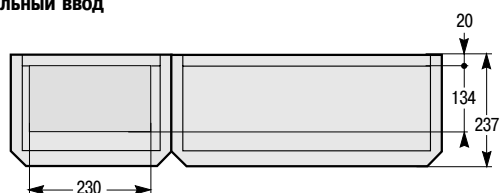

Шкаф

Непрозрачная или прозрачная дверь

Полезная глубина

Кабельный ввод

Шкаф № по кат.	Высота (мм)	Масса (кг)	Центры креплений	
			A	B
09001	200	4	150	170
09002	400	5,8	350	370
09003	600	7,6	550	570
09004	800	9,4	750	770
09005	1000	10	950	970
09006	1200	13	1150	1170

Сальниковая панель

Кабельный канал шириной 300 мм

Кабельный ввод

Сальниковая панель

Полезная глубина

Кабельный канал № по кат.	Высота (мм)	Центры креплений	
		A	B
09082	400	350	370
09083	600	550	570
09084	800	750	770
09085	1000	950	970
09086	1200	1150	1170