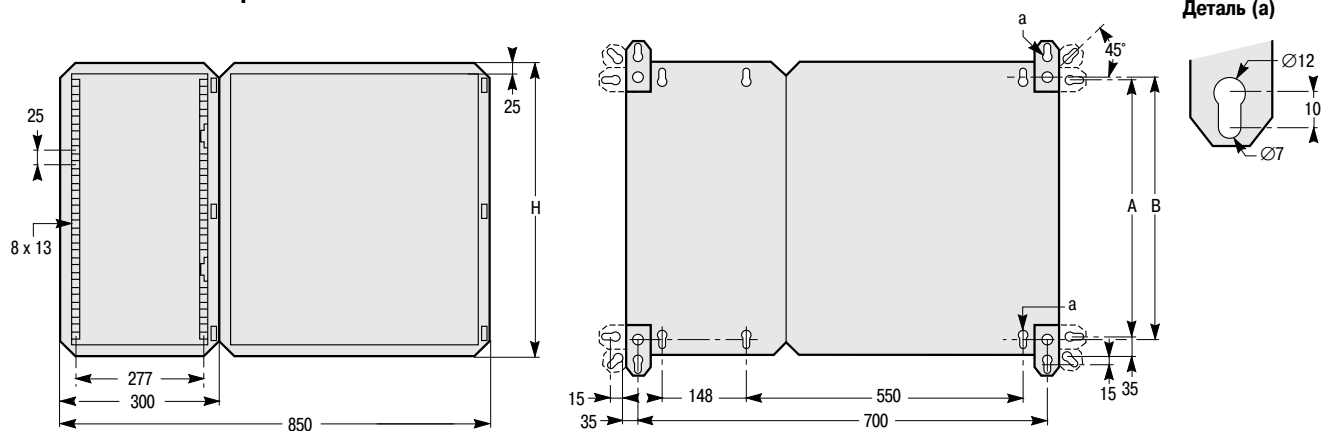

Шкаф

Непрозрачная или прозрачная дверь

Полезная глубина

Кабельный ввод

Шкаф № по кат.	Высота (мм)	Масса (кг)	Центры креплений	
			A	B
09001	200	4	150	170
09002	400	5,8	350	370
09003	600	7,6	550	570
09004	800	9,4	750	770
09005	1000	10	950	970
09006	1200	13	1150	1170

Сальниковая панель

Кабельный канал шириной 300 мм

Кабельный ввод

Сальниковая панель

Полезная глубина

Кабельный канал № по кат.	Высота (мм)	Центры креплений	
		A	B
09082	400	350	370
09083	600	550	570
09084	800	750	770
09085	1000	950	970
09086	1200	1150	1170