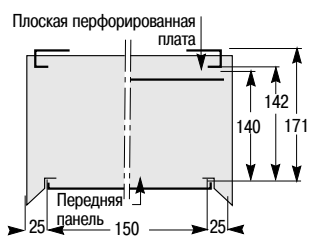

Шкаф

Непрозрачная или прозрачная дверь

Полезная глубина

Кабельный ввод

Шкаф № по кат.	Высота (мм)	Масса (кг)	Центры креплений	
			A	B
09001	200	4	150	170
09002	400	5,8	350	370
09003	600	7,6	550	570
09004	800	9,4	750	770
09005	1000	10	950	970
09006	1200	13	1150	1170

Сальниковая панель

Кабельный канал шириной 300 мм

Кабельный ввод

Сальниковая панель

Полезная глубина

Кабельный канал № по кат.	Высота (мм)	Центры креплений	
		A	B
09082	400	350	370
09083	600	550	570
09084	800	750	770
09085	1000	950	970
09086	1200	1150	1170